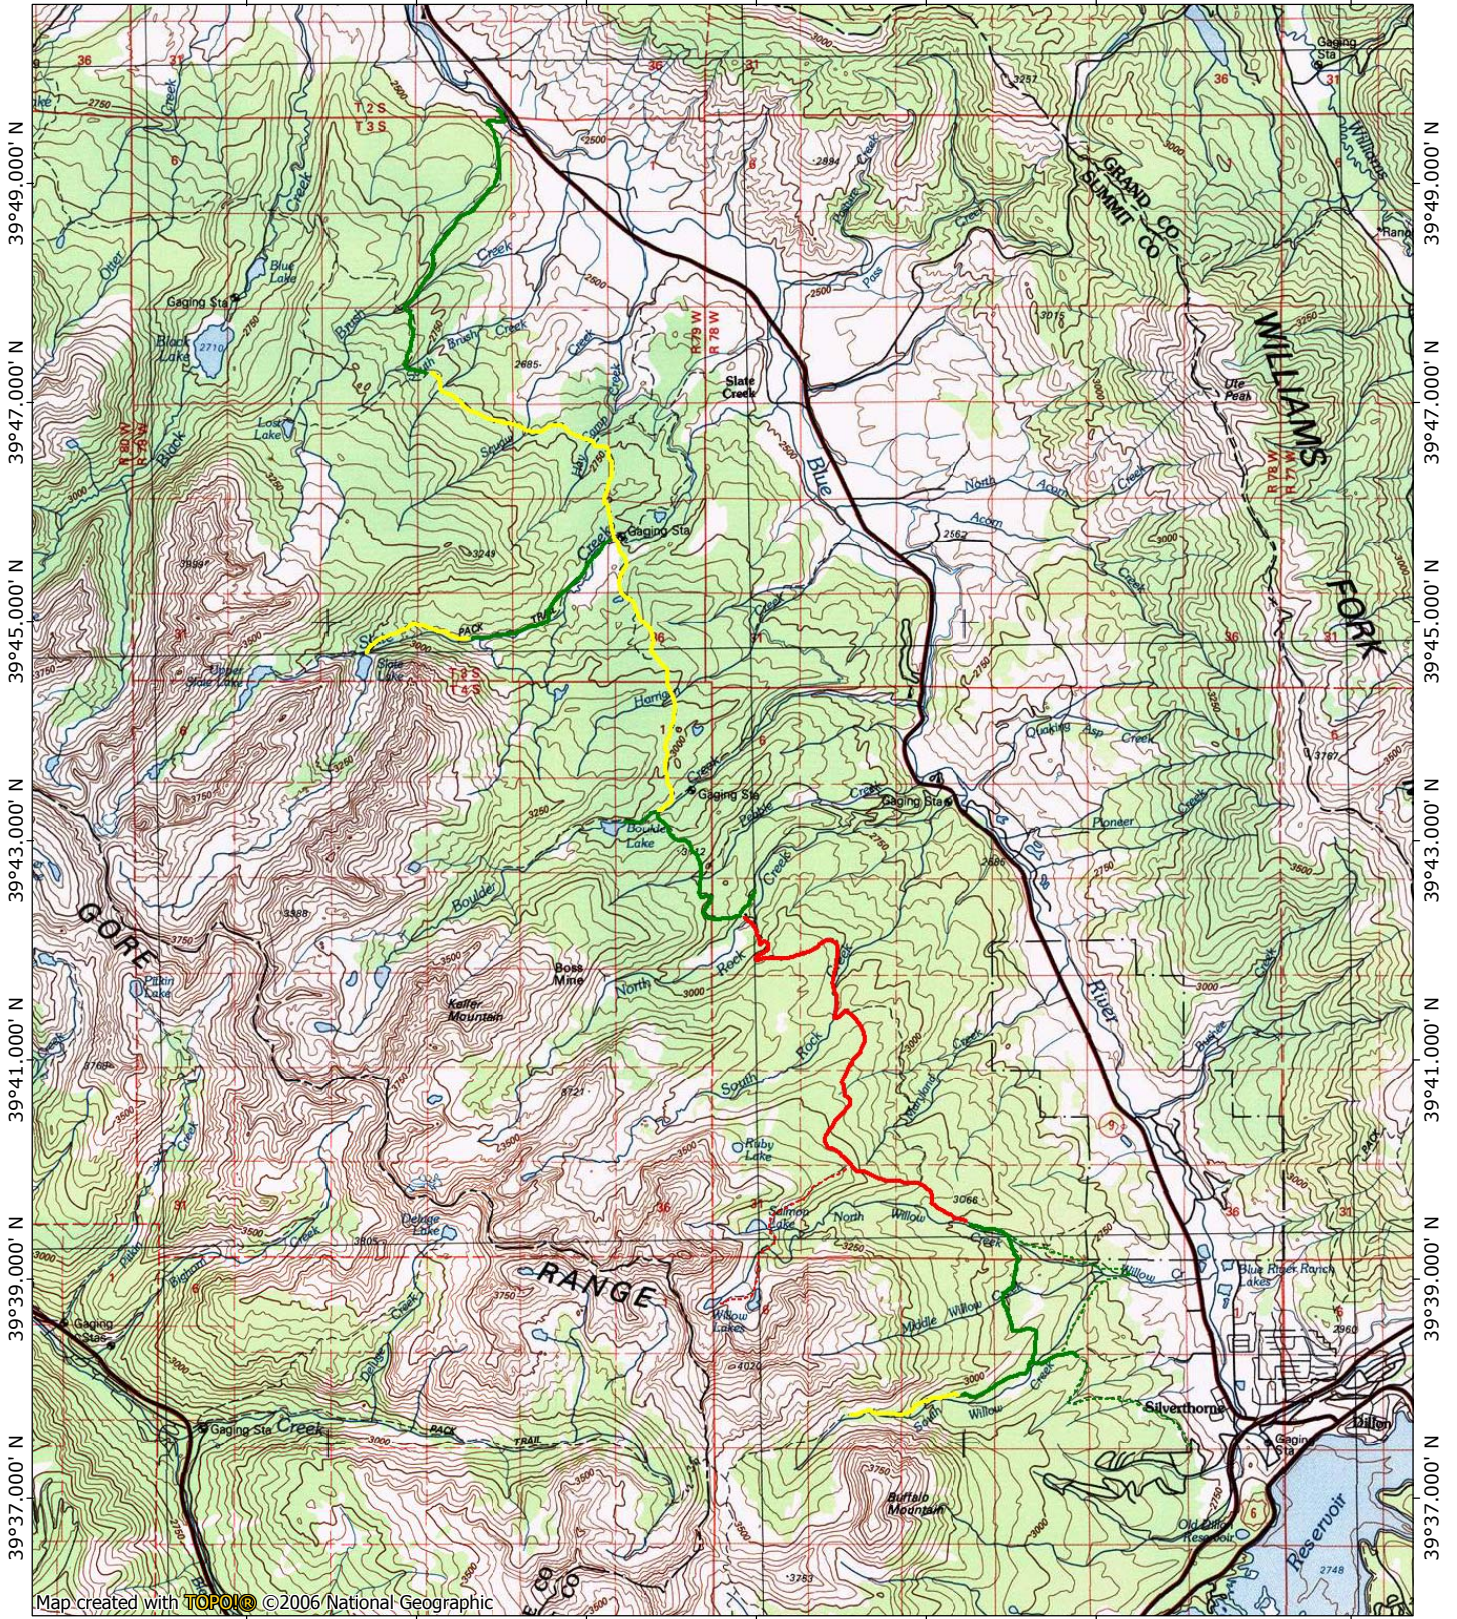

TOPO! map printed on 06/27/07 from "gorerangestatus.tpo"

106°16.000' W 106°14.000' W 106°12.000' W 106°10.000' W 106°08.000' W 106°06.000' W WGS84 106°03.000' W

Map created with TOPO! © 2006 National Geographic

106°16.000' W 106°14.000' W 106°12.000' W 106°10.000' W 106°08.000' W 106°06.000' W WGS84 106°03.000' W

TN MN
10°
06/27/07